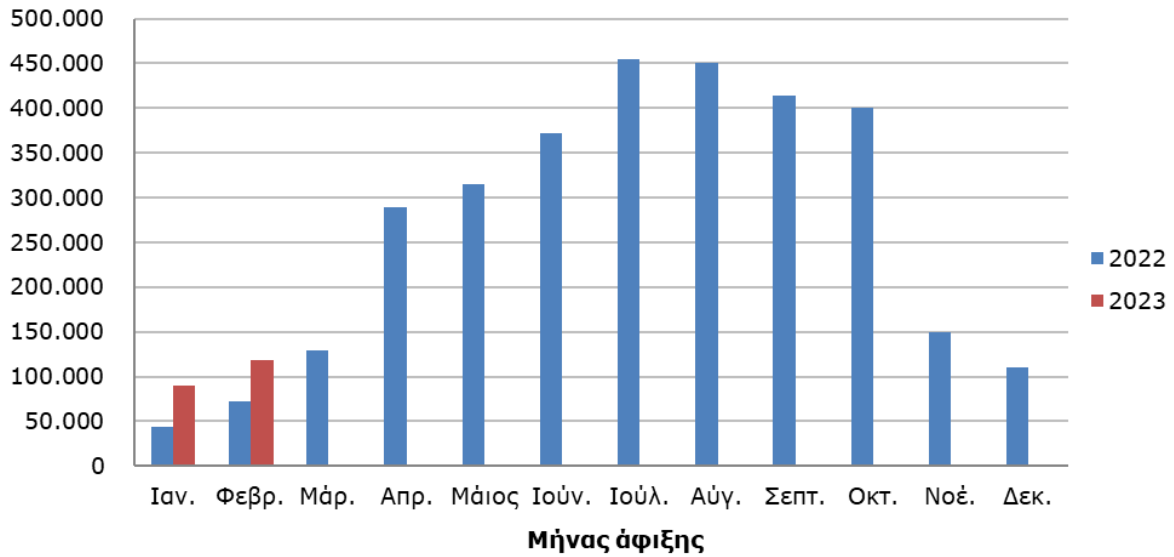

Διάγραμμα 1: Αφίξεις Τουριστών 2022 & 2023

Πίνακας 1

Σκοπός ταξιδιού	Ποσοστό (%)		
	Φεβ. 21	Φεβ. 22	Φεβ. 23
Διακοπές	11,6	64,0	66,7
Επίσκεψη σε συγγενείς & φίλους	35,2	21,5	20,1
Επαγγελματικός	53,2	14,5	13,0

**Διάγραμμα 2: Επιστροφές Κατοίκων Κύπρου κατά Χώρα Επίσκεψης
Φεβρουάριος 2023**